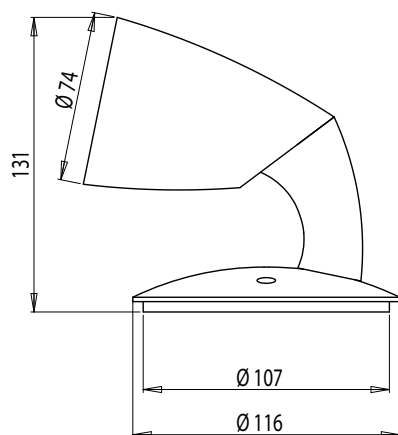

Konstruksioon

- Materjal: PBT
- Töötab võrgupingel ilma muundurita
- Valgustid on topeltisolatsiooniga

201.01

- Paigaldustoosile
- Värv: valge

201.11

- 1-faasilisele Global Pesa siinile
- Värv: valge

201.13

- 3-faasilisele XTS siinile
- Värv: valge

Ssti	Tootekood	Värvus	Pesa	Selgitus	Valgusava Ø mm	Kõrgus mm min.	Kg
201-seeria - GU10 maks. 50W halogeen							
41 608 00	201.01V 50E GU10	valge	GU10	Karpkinnitus	70	131	0,15
41 608 04	201.11V 50W GU10 1-FAAS	valge	GU10	1-faasiline siin GB	70	131	0,1
41 608 08	201.13V 50W GU10 3-FAASI	valge	GU10	3-faasilisele siinile XTS	70	141	0,15